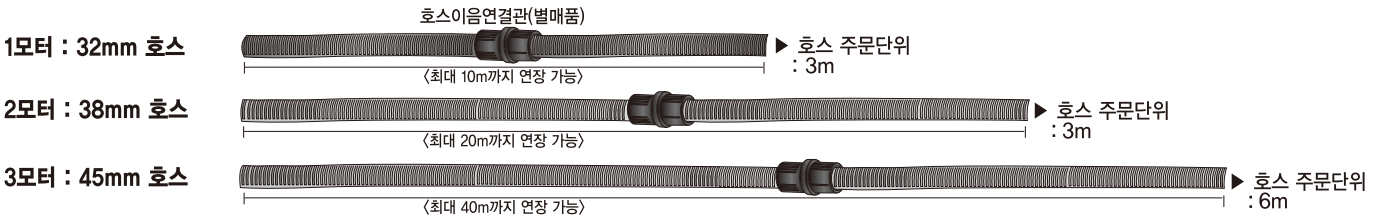

흡입호스의 규격화

※ 모터 흡입력(=모터 갯수)과 호스 규격(직경) 및 호스 길이의 상관 관계 : 최적의 흡입력은 모터 흡입력에 맞는 호스 규격과 길이를 사용 할 때 나옵니다.

(※ 호스의 규격은 외경이 아닌 내경(내부지름)으로 측정합니다.)

진공청소기 제품 크기 비교

(※ 진공청소기 선택 포인트 : 제품크기(용량, Liter)를 고르신 다음, 흡입력(흡입 모터수)을 선택하십시오.)