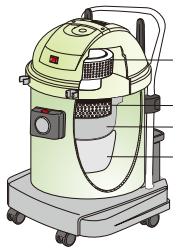

CR-702

4중 필터

1. 4차 필터 - 상부 헤파(HEPA) 필터 (무양자로 필터제거가능)
   - 3차 필터 - 하부 헤파(HEPA) 필터
   - 2차 필터 - 테프론 필터
   - 1차 필터 - 먼지봉투(1+3)
2. ※ 크린룸 청소기는 최저소음 기능도 겸비합니다. (58db 등급 최저소음)