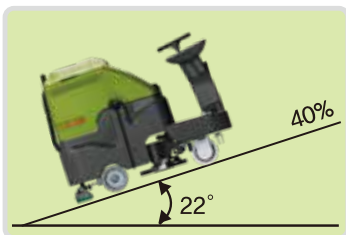

유량조절 밸브
사용처에 맞게 정수유량을 조절할수있어 효율적인
작업이 가능합니다.

67db저소음 스크러버
저소음 탑승식 스크러버로서 일상업무에 지장을
주지않는 작업이 가능합니다.

◆ 동력계통 (전기의 흐름)

◆ 유체계통 (물의 흐름)

◆ 제원사항

항 목	내 용
본체 사이즈 (W×L×H)mm	900 x 1620 x 1450
정수탱크 용량	120ℓ
오수탱크 용량	120ℓ
브러시 청소폭	16inch×2=32inch (800mm)
스퀴지 폭	1000mm
시간당 최대청소능력(시속6.5km기준)	5200㎡(1600평)
시간당 유효청소능력(시속4.5km기준)	3600㎡(1100평)
시간당권장사용면적	1100~1200평
본체 중량	250kg
본체 + 배터리 중량	250+200=450kg
본체 + 배터리 + 정수 중량	250+200+120=570kg
소음도	67db
등판능력	경사도40%(각도22°)
배터리	6V · 330A × 4EA=24V
흡입 모터	600W, 24V