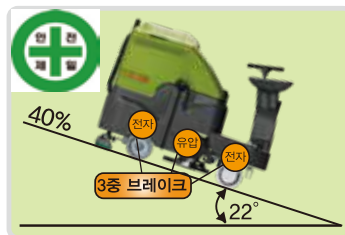

최고의 안전성
세계최초 3중 브레이크 시스템을 적용하여 램프경사면 하강시 작업자를 안전하게 보호합니다.