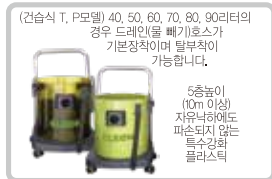

④ 드레인호스 기본장착