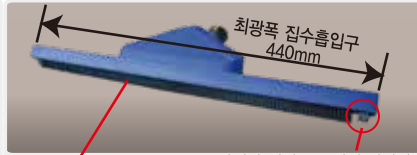

WV-1002의 특징점