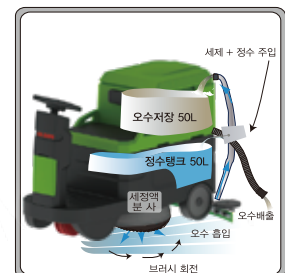

◆ 제품의 특징점

소형 사이즈임에도 작업자의 편의를 위해 인체공학적으로 설계된 좌석시트

600W의 강력한 브러시 모터를 장착,22인치 브러시의 강력한 세척력

편리한 브러시,스퀴지 승하강레버

본체 내장형 충전기 장착으로 언제 어디서나 편리한 충전

◆ 동력계통 (전기의흐름)

◆ 유체계통 (물의흐름)

CLEON 탑승식스크러버