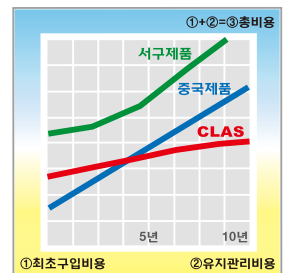

공구없이도 손쉬운 브러시 탈부착
원터치브러시 탈부착방식으로 견고한 장착과 편리한 분리 모두 가능합니다.

유량조절 밸브
사용처에 맞게 정수유량을 조절할수있어 효율적인 작업이 가능합니다.

67db저소음 스크러버
저소음 탑승식 스크러버로서 일상업무에 지장을 주지않는 작업이 가능합니다.

◆ 제원사항

항 목	내 용
본체 사이즈 (W×L×H)mm	760 x 1400 x 1068
정수탱크 용량	60ℓ
오수탱크 용량	60ℓ
브러시 청소폭	13inch×2=26inch (660mm)
스퀴즈 폭	880mm
시간당 최대청소능력(시속6.5km기준)	4300㎡(1300평)
시간당 유효청소능력(시속4.5km기준)	3000㎡(900평)
시간당 권장사용면적	800~900평
본체 중량	176kg
본체 + 배터리 중량	304kg
본체 + 배터리 + 정수	176 + 128 + 60=364kg
소음도	67db
배터리	6V · 230A×4EA=24V
흡입 모터	550W, 24V