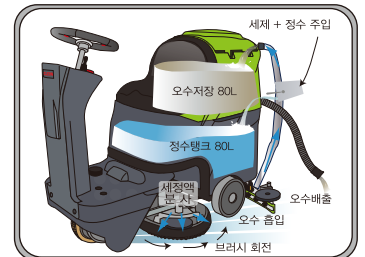

◆ 제품의 특징점

인체공학적으로 설계되어 장시간 작업에도 편안한 좌석시트

600W의 강력한 브러시모터 (300W×2개)

남녀노소 작업자 모두가 사용하기 간편하고 조작하기쉬운 컨트롤패널

내장형 충전기 기본 탑재

전자동 액류에이터 브러시 & 스퀴지리프팅 등. 저가형 중국제품은 수동방식

◆ 동력계통 (전기의흐름)

◆ 유체계통 (물의흐름)