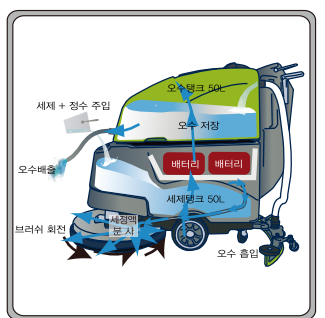

◆ 유체계통 (물의흐름)