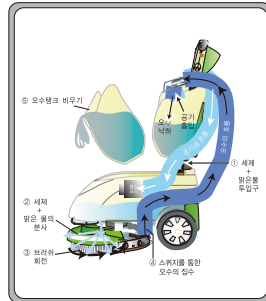

업무 종료시각 모든 직원이 진공기와 마포걸레를 가지고 청소하는 풍경이 사라집니다.

진공청소기 + 마포걸레 = 3배 능률향상

모지우 청소

1인 수작업 청소방법	1인 CLAS-10B 사용 청소방법
20분에 100㎡(30평)	20분에 300㎡(90평)
1시간에 300㎡(90평)	1시간에 900㎡(270평)