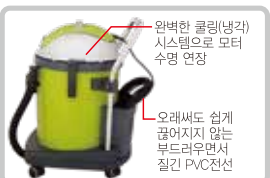

① 더욱 강력해진 모터 파워

② 필터 표면적극대화로 흡입력 증가

③ 탁월한 저소음설계

④ 드레인호스 기본장착

⑤ 장수명화 기술(내구성대폭향상)

⑥ 작업대 수직거치기능(간편보관)

⑦ 탱크측면 고정식 손잡이

⑧ 편리한 약세리 보관함