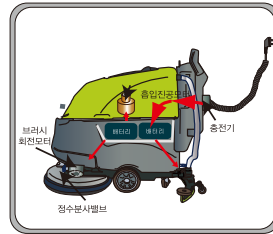

◆ 동력계통 (전기의흐름)