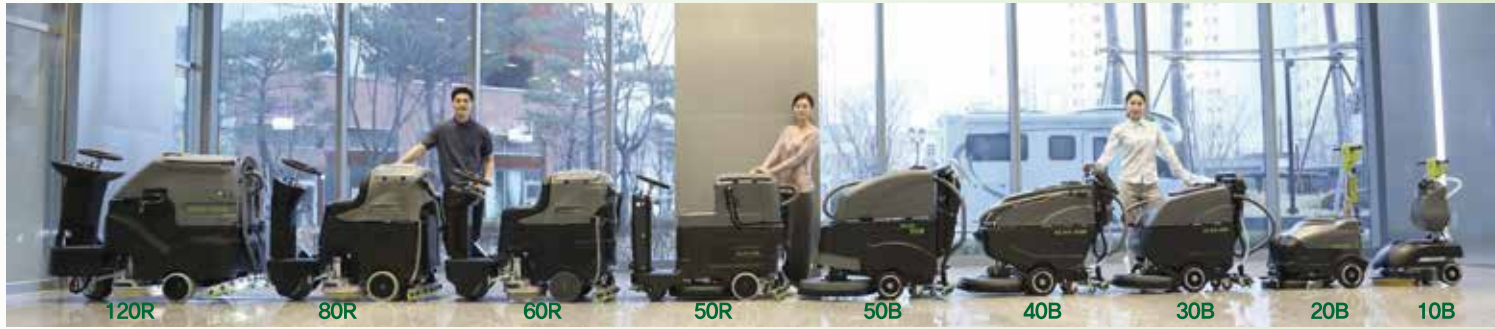

CLEON 고성능청소기 종합카탈로그

청소장비 분야 중앙일보·포브스 선정 3년연속 (21년 · 22년 · 23년) 브랜드 대상 수상

전동청소차 색상이 그린색에서 [블랙&그레이]투톤칼라로 바뀌었습니다!!

10리터(OK-101) 부터 90리터(S-903) 제품까지 기본형 청소기 전모델에 12가지의 흡입틀이 기본제공됩니다.

OK-101, OK-201
S-201, P-201, T-201
S-301
S-401, P-401, T-401
S-501, P-501, T-501