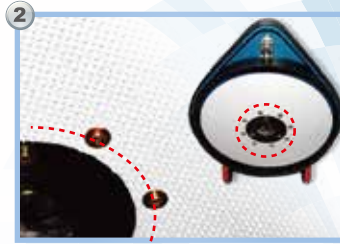

2 패드타이트너 - 나사식으로 되어 있어
도구없이 편리한 패드의 교환이 가능합니다.