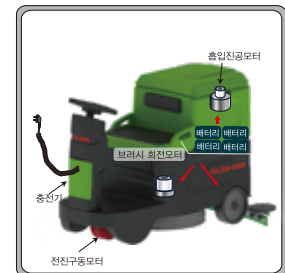

◆ 제품의 특징점

소형 사이즈임에도 작업자의 편의를 위해 인체공학적으로 설계된 좌석시트

600W의 강력한 브러시 모터를 장착,22인치 브러시의 강력한 세척력

편리한 브러시,스퀴지 승하강레버

본체 내장형 충전기 장착으로 언제 어디서나 편리한 충전

◆ 동력계통 (전기의흐름)

◆ 유체계통 (물의흐름)

CLEON 탑승식스크러버