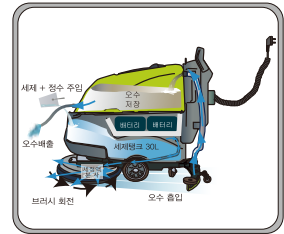

◆ 유체계통 (물의흐름)