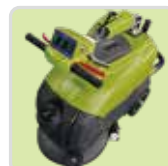

손잡이가 접히는 기능으로 이동·보관성 편리