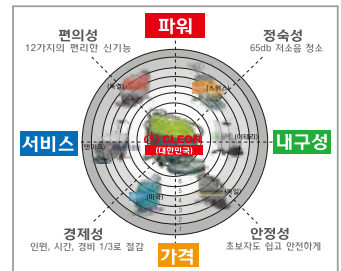

공구없이도 손쉬운 브러시 탈부착
원터치브러시 탈부착방식으로 견고한 장착과 편리한 분리 모두 가능합니다.

유량조절 밸브
사용처에 맞게 정수유량을 조절할수있어 효율적인 작업이 가능합니다.

67db저소음 스크러버
저소음 탑승식 스크러버로서 일상업무에 지장을 주지않는 작업이 가능합니다.

◆ 제원사항

항 목	내 용
본체 사이즈 (W×L×H)mm	760 x 1400 x 1068
정수탱크 용량	60ℓ
오수탱크 용량	60ℓ
브러시 청소폭	13inch×2=26inch (660mm)
스퀴즈 폭	880mm
시간당 최대청소능력(시속6.5km기준)	4300㎡(1300평)
시간당 유효청소능력(시속4.5km기준)	3000㎡(900평)
시간당 권장사용면적	800~900평
본체 중량	176kg
본체 + 배터리 중량	304kg
본체 + 배터리 + 정수	176 + 128 + 60=364kg
소음도	67db
배터리	6V · 230A×4EA=24V
흡입 모터	550W, 24V