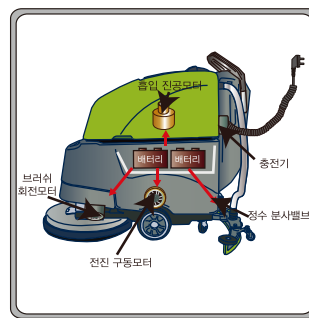

◆ 동력계통 (전기의흐름)