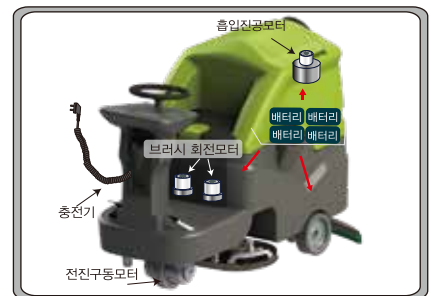

◆ 동력계통 (전기의 흐름)