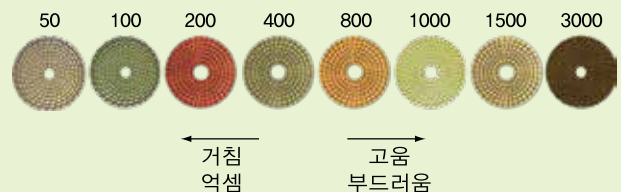

패드홀더 연마기 전용 (특수합금 정밀가공 패드홀더)

- 높은 평탄도와 무게감으로 연마작업효율 대폭 향상

PHM V ©12종 (3inch 6종 / 5inch 6종)
 Pad Holder Metal Velcro
 (2018년 6월 이전) (2018년 7월 이후)

백크로타입 모형도

백크로타입, 다이아몬드패드 부착 확대 모습

다이아몬드 패드 (세라믹 패드)

※ 다이아패드나 사포같은 연마제는 숫자가 낮을수록 거칠어집니다.