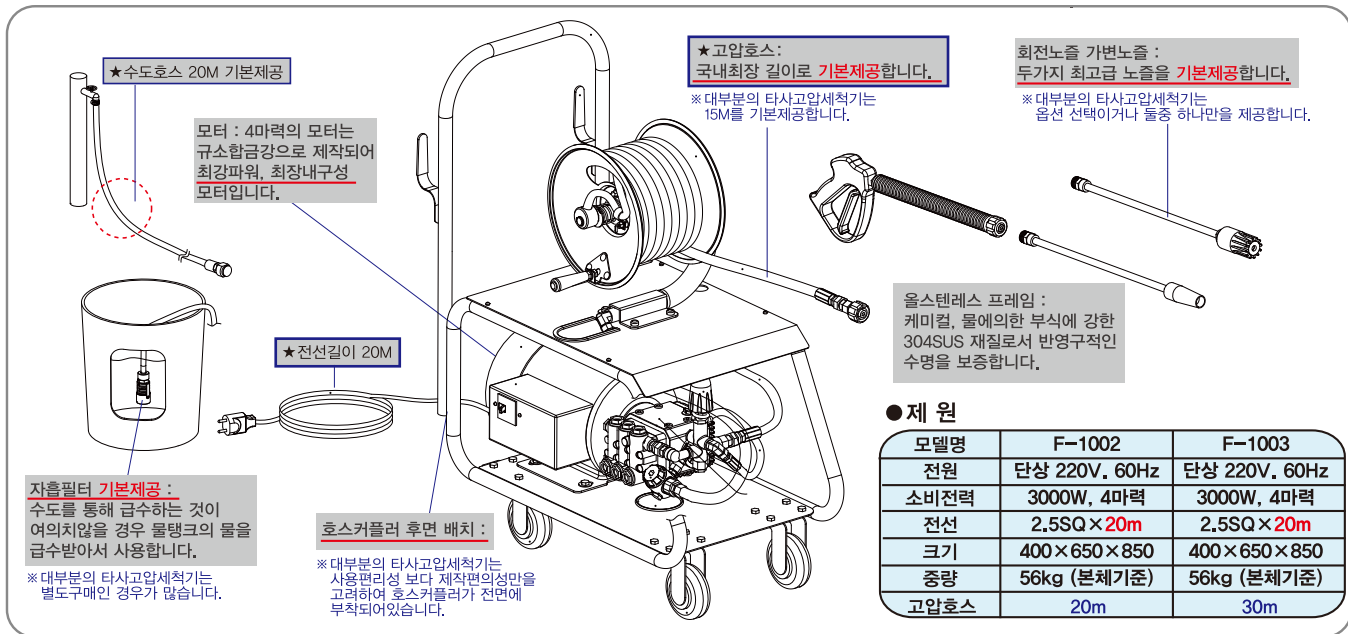

CLEON 고압세척기

고압세척기 F-1002 구조와 다양한 기능

※본제품은 소비전력이 많은 제품이므로 연장릴선 사용을 원칙적 금합니다. 연장선을 사용 하실 경우 F-1000전용 연장릴선(4.0SQ×20M)을 사용하시기 바랍니다. (1.5or2.5 연장릴선 사용금지)

⚠ F-1002 선택이유 다섯가지

- **최강 파워**
  - 4마력 3000W의 구소합금강 모터
  - 이태리제 최고급 플런저펌프의 강력한 힘
- **최편 기능**
  - 국내 최장길이 20M의 고압호스 장착
  - 호스릴 기본장착 회전노즐 · 가변노즐 기본구성
- **최저 가격**
  - 핵심부품 국산화와 대량생산 규모의 경제
  - 전문가용 · 풀옵션 모델임에도 동급 최저가격 실현
- **최강 내구성**
  - 올스텐레스 스틸재질의 반영구적 프레임
  - 내열온도 150℃ F중 철연등급의 내구성 모터
- **최속 사후관리**
  - 노즐, 건, 호스, 릴 등의 악세사리를 누구나 5분안에 교환할수 있도록 설계
  - **CLEON**만의 장점인 전국적 영업망을 통한 가장 빠른 AS

⚠ 왜 지금까지 고압세척기를 고를 때 압력만이 강조되었는가?

그것은 기존의 모든 고압세척기 브랜드들이 압력만을 유일한 기준으로 강조했기 때문입니다.

현재 국내 고압세척기 시장은 90%이상이 독일, 이태리, 덴마크 등 유럽산 수입 고압세척기가 점하고 있으며, 사실상 **CLEON**의 **F-1002** 이전에는 제대로 된 국산 고압세척기는 전무하다시피 했습니다.

유럽은 한국과 달리 수자원이 부족하여 상대적으로 수도요금이 높습니다.

따라서, 유럽에서 직수입된 고압세척기는 세척력의 극대화 보다는 토출량(물사용량)을 줄이고 압력을 높이는 방법으로 비용절감에 초점이 맞춰져 있습니다.

한국 역시 물은 아껴써야함은 물론이겠지만, 상대적으로 수자원이 풍부하고 수도요금이 저렴하므로 압력과 토출량의 최적조합을 통해서 **세척력이 극대화 된 제품**이 보다 한국실정에 적합하다 할 것 입니다. 물절약도 중요하지만 세척력 극대화를 통한 **시간과 비용절약** 역시 중요하기 때문입니다.