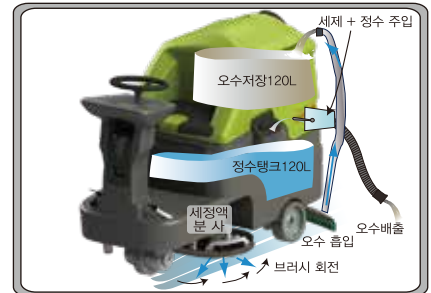

유량조절 밸브
사용처에 맞게 정수유량을 조절할수있어 효율적인
작업이 가능합니다.

67db저소음 스크러버
저소음 탑승식 스크러버로서 일상업무에 지장을
주지않는 작업이 가능합니다.

◆ 동력계통 (전기의 흐름)

◆ 유체계통 (물의 흐름)

◆ 제원사항

항 목	내 용
본체 사이즈 (W×L×H)mm	900 x 1620 x 1450
정수탱크 용량	120ℓ
오수탱크 용량	120ℓ
브러시 청소폭	16inch×2=32inch (800mm)
스퀴지 폭	1000mm
시간당 최대청소능력(시속6.5km기준)	5200㎡(1600평)
시간당 유효청소능력(시속4.5km기준)	3600㎡(1100평)
시간당권장사용면적	1100~1200평
본체 중량	250kg
본체 + 배터리 중량	250+200=450kg
본체 + 배터리 + 정수 중량	250+200+120=570kg
소음도	67db
등판능력	경사도40%(각도22°)
배터리	6V · 330A × 4EA=24V
흡입 모터	600W, 24V