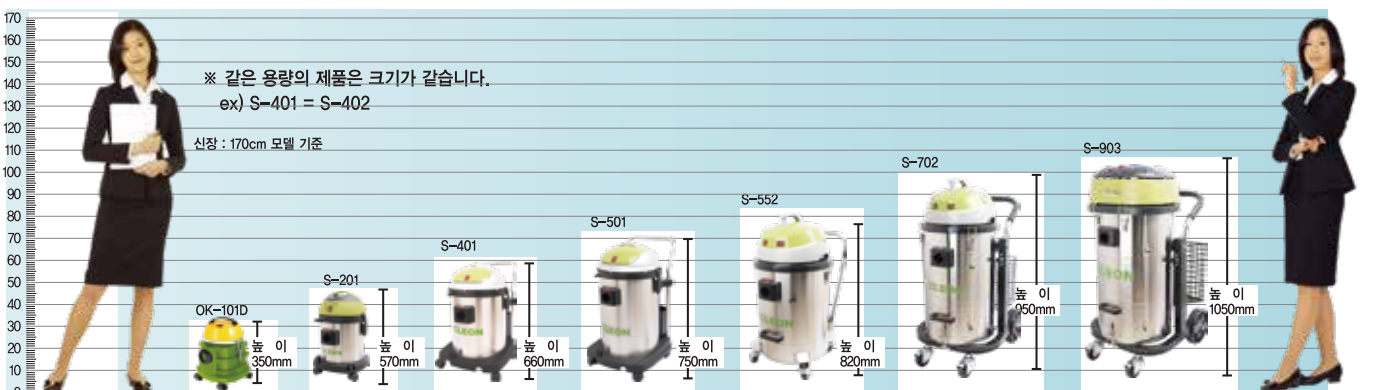

진공청소기 제품 크기 비교

(※ 진공청소기 선택 포인트 : 제품크기(용량, Liter)를 고르신 다음, 흡입력(흡입 모터수)을 선택하십시오.)