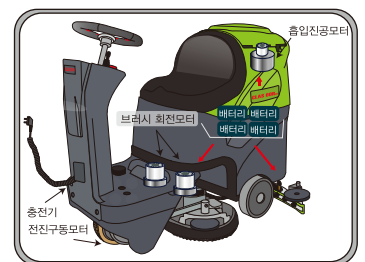

◆ 제품의 특징점

인체공학적으로 설계되어 장시간 작업에도 편안한 좌석시트

600W의 강력한 브러시모터 (300W×2개)

남녀노소 작업자 모두가 사용하기 간편하고 조작하기쉬운 컨트롤패널

내장형 충전기 기본 탑재

전자동 액류에이터 브러시 & 스퀴지리프팅 등. 저가형 중국제품은 수동방식

◆ 동력계통 (전기의흐름)

◆ 유체계통 (물의흐름)